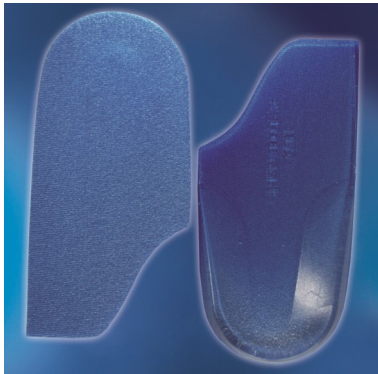

## Schuheinlagen

Sohlen

### Eigenschaften

- ✓ Aus viskoelastischem Polymer
- ✓ Waschbar mit Seife und Wasser
- ✓ Rutschfeste Unterseite

## Multi Pad | Multipolster Ferse

Art.Nr.

MR1402

MiGeL 23.01.01.00.1

### Beschreibung

Dieser Fersenkeil wurde konstruiert, um das Fersenbein zu unterstützen und das Sprunggelenk zu zentrieren.